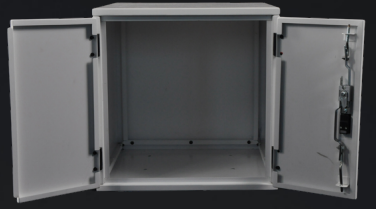

Dayanıklı yapı: Şık tasarım ve dayanıklı malzemelerle üretilmiştir.

Su geçirmezlik: IPX7 su geçirmezlik seviyesiyle her hava koşulunda kullanılabilir.

Kolay kullanım: Çıkarılabilir lityum pil ile kolay şarj ve taşıma imkanı.