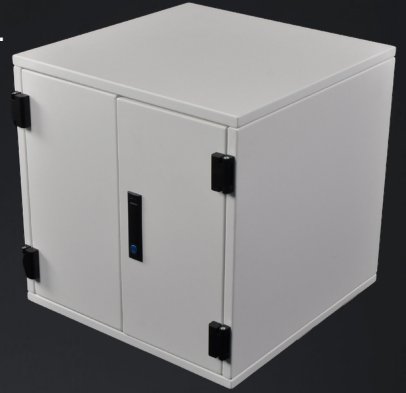

YOLO 02, 3000W'lik güçlü motoru ve 72V38AH lityum pil kombinasyonu ile güçlü bir performans sunar. Bu, size 80km/saat maksimum hıza ulaşma imkanı verirken, tek bir şarjla 100km'ye kadar menzile sağlar. Her saniyesi heyecan dolu bir sürüş deneyimi için YOLO 02'e güvenebilirsiniz.

Güçlü performans: 3000W'lik motor ve 72V38AH lityum pil kombinasyonu ile 80km/saat hıza ve 100km menzile sahip.

Gelişmiş teknoloji: Sinüs dalgası kontrolörü ve CBS fren sistemiyle güvenli sürüş.

Konforlu tasarım: Ergonomik yapısı ve 200kg yük kapasitesiyle uzun süreli konfor.

Dayanıklı yapı: Şık tasarım ve dayanıklı malzemelerle üretilmiştir.

Su geçirmezlik: IPX7 su geçirmezlik seviyesiyle her hava koşulunda kullanılabilir.

Kolay kullanım: Çıkarılabilir lityum pil ile kolay şarj ve taşıma imkanı.

Teknik Özellikler

Güç(W) / Motor	3.000W / Fırçasız
Boyut	1920*720*1150mm
Max Hız	80KM/S
Standart Menzile	100KM
Ön Fren	Disk Fren
Arka Fren	Disk (CBS)
Lastik (Ön/Arka)	100/80-16 (Ön) / 120/70-14 (Arka)
Ağırlık	110KG

Pil	72V38AH*2 Lityum
Şarj Süresi	%10'dan %80'e 2 saatte
Tırmanma	15-20%
Yüklemeye Kapasitesi	200KG

YOLO 02 ile sürüş keyfinizi bir üst seviyeye taşıyın ve hayatınızı kolaylaştırın!
Şimdi YOLO 02'yi keşfedin ve pratikliğinin keyfini çıkarın.